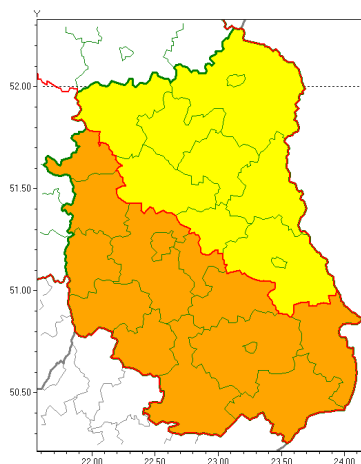

Zasięg ostrzeżeń w województwie

Burze z gradem  
2020-06-19 06:28

**WOJEWÓDZTWO LUBELSKIE**  
**OSTRZEŻENIA METEOROLOGICZNE ZBIORCZO NR 83**  
**WYKAZ OBSZARÓW ZUCIANYCH OSTRZEŻENIAMI**  
**o godz. 06:28 dnia 19.06.2020**

<b>Zjawisko/Stopień zagrożenia</b>	Burze z gradem/1
<b>Obszar (w nawiasie numer ostrzeżenia dla powiatu)</b>	powiaty: bialski(53), Biała Podlaska(53), Chełm(56), chełmski(56), lubartowski(51), łęczycki(52), łukowski(51), parczewski(51), radzycki(51), włodawski(53)
<b>Ważność</b>	od godz. 11:00 dnia 19.06.2020 do godz. 24:00 dnia 19.06.2020
<b>Prawdopodobieństwo</b>	85%
<b>Przebieg</b>	Prognozuje się wystąpienie burz z opadami deszczu od 20 mm do 30 mm, lokalnie do 40 mm oraz porywami wiatru do 80 km/h. Miejscami grad.
<b>SMS</b>	IMGW-PIB OSTRZEŻENIA: BURZE Z GRADEM/1 lubelskie (10 powiatów) od 11:00/19.06 do 24:00/19.06.2020 deszcz 40 mm, porywy 80 km/h, miejscami grad. Dotyczy powiatów: bialski, Biała Podlaska, Chełm, chełmski, lubartowski, łęczycki, łukowski, parczewski, radzycki i włodawski.
<b>RSO</b>	Woj. lubelskie (10 powiatów), IMGW-PIB wydał ostrzeżenie pierwszego stopnia o burzach z gradem
<b>Uwagi</b>	Brak.
<b>Zjawisko/Stopień zagrożenia</b>	Burze z gradem/2
<b>Obszar (w nawiasie numer ostrzeżenia dla powiatu)</b>	powiaty: biłgorajski(57), hrubieszowski(57), janowski(55), krasnostawski(56), krańcowski(49), lubelski(50), Lublin(50), opolski(46), puławski(49), rycki(51), widnicki(50), tomaszowski(57), zamojski(57), Zamość (57)