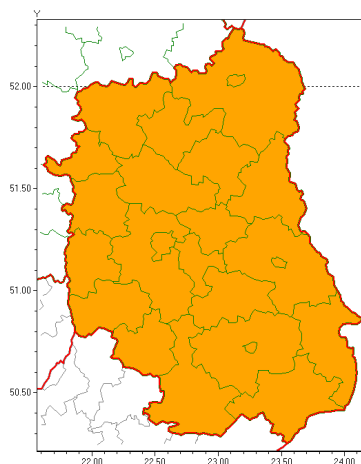

Zasięg ostrzeżeń w województwie

Silny deszcz z burzami
2020-06-29 07:41**WOJEWÓDZTWO LUBELSKIE**
OSTRZEŻENIA METEOROLOGICZNE ZBIORCZO NR 101
WYKAZ OBYWATELI ZUCIANYCH OSTRZEŻENIOM
o godz. 07:41 dnia 29.06.2020

Zjawisko/Stopień zagrożenia	Silny deszcz z burzami/2
Obszar (w nawiasie numer ostrzeżenia dla powiatu)	powiaty: bialski(62), Biała Podlaska(62), biłgorajski(68), Chełm(66), chełmski(66), hrubieszowski(67), janowski(66), krasnostawski(66), krańcowy(60), lubartowski(61), lubelski(61), Lublin(61), Łęczyski(62), łukowski(60), opolski(57), parczewski(60), puławski(60), radzyński(60), rycki(62), widnicki(60), tomaszowski(67), włodawski(62), zamojski(67), Zamość (67)
Ważność	od godz. 12:00 dnia 29.06.2020 do godz. 02:00 dnia 30.06.2020
Prawdopodobieństwo	80%
Przebieg	Prognozowane wystąpienie opadów deszczu okresami o natężeniu silnym i ulewnym, a w czasie burz także nawalnym. Prognozowana wysokość opadów za okres ważności Ostrzeżenia - miejscami od 30 mm do 50 mm. W czasie burz, które wystąpią głównie w ciągu dnia, porywy wiatru do 100 km/h oraz grad.
SMS	IMGW-PIB OSTRZEŻENIA: DESZCZ I BURZE/2 lubelskie (wszystkie powiaty) od 12:00/29.06 do 02:00/30.06.2020 deszcz 30-50 mm; porywy 100 km/h; grad. Dotyczy powiatów: wszystkie powiaty.
RSO	Woj. lubelskie (wszystkie powiaty), IMGW-PIB wydał ostrzeżenie drugiego stopnia o intensywnych opadach deszczu z burzami
Uwagi	Z uwagi na dynamiczną sytuację meteorologiczną, ostrzeżenia mogą być aktualizowane
Dyrektor synoptyk IMGW-PIB	Michał Folwarski