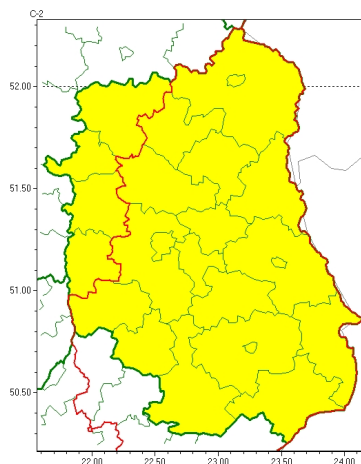

Zasięg ostrzeżeń w województwie

Opady mrozzące
2022-12-02 09:04

WOJEWÓDZTWO LUBELSKIE OSTRZEŻENIA METEOROLOGICZNE ZBIORCZO NR 196 WYKAZ OBSZARÓW Z CYCHOSTRZEŻENIAMI o godz. 09:04 dnia 02.12.2022

Zjawisko/Stopień zagrożenia	Opady mrozzące/1
Obszar (w nawiasie numer ostrzeżenia dla powiatu)	powiaty: łukowski(89), opolski(100), puławski(93), rycki(91)
Ważność	od godz. 09:15 dnia 02.12.2022 do godz. 11:00 dnia 03.12.2022
Prawdopodobieństwo	80%
Przebieg	Obserwowane i prognozowane są słabe opady śniegu, deszczu ze śniegiem, lokalnie mrozzące mżawki, później równie mrozzące deszczu powodujące gołoledź. Strefa opadów będzie przemieszczała się z południowego wschodu na północ i północny zachód.
SMS	IMGW-PIB OSTRZEŻENIA: MROZĄCE OPADY/1 lubelskie (4 powiaty) od 09:15/02.12 do 11:00/03.12.2022 mrozzące opady, drogi liskie. Dotyczy powiatów: łukowski, opolski, puławski i rycki.
RSO	Woj. lubelskie (4 powiaty), IMGW-PIB wydał ostrzeżenie pierwszego stopnia o opadach mrozzących
Uwagi	Ostrzeżenie może być kontynuowane.
Zjawisko/Stopień zagrożenia	Opady mrozzące/1
Obszar (w nawiasie numer ostrzeżenia dla powiatu)	powiaty: bialski(90), Biała Podlaska(90), biłgorajski(106), Chełm(102), chełmski(102), hrubieszowski(100), janowski(103), krasnostawski(103), krańcicki(103), lubartowski(90), lubelski(102), Lublin(100), Łęczyski(99), parczewski(89), radzyński(89), widnicki(102), tomaszowski(105), włodawski(94), zamojski(104), Zamość(104)
Ważność	od godz. 13:00 dnia 02.12.2022 do godz. 11:00 dnia 03.12.2022
Prawdopodobieństwo	80%