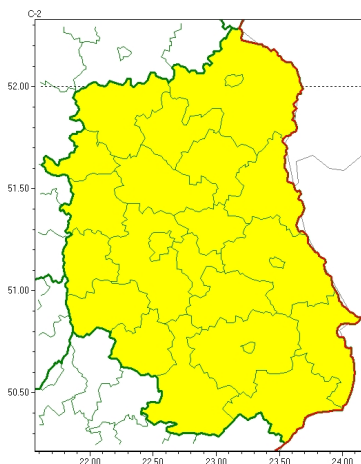

Zasięg ostrzeżeń w województwie

Silny mróz
2022-12-18 11:37

WOJEWÓDZTWO LUBELSKIE
OSTRZEŻENIA METEOROLOGICZNE ZBIORCZO NR 214
WYKAZ OBSZARÓW NA CYCHOSTRZEŻENIE
o godz. 11:37 dnia 18.12.2022

Zjawisko/Stopień zagrożenia	Silny mróz/1
Obszar (w nawiasie numer ostrzeżenia dla powiatu)	powiaty: bialski(100), Biała Podlaska(100), biłgorajski(115), Chełm(114), chełmski(114), hrubieszowski(112), janowski(112), krasnostawski(112), krańcowski(111), lubartowski(98), lubelski(110), Lublin(108), Łęczyński(111), łukowski(97), opolski(108), parczewski(99), puławski(100), radzyński(99), rycki(97), widnicki(110), tomaszowski(114), włodawski(105), zamojski(114), Zamość (114)
Ważność	od godz. 20:00 dnia 18.12.2022 do godz. 09:00 dnia 19.12.2022
Prawdopodobieństwo	90%
Przebieg	W obszarach roz pogodze prognozuje się temperatur minimalną od -17°C do -14°C. Wiatr o średniej prędkości od 5 km/h do 15 km/h.
SMS	IMGW-PIB OSTRZEŻENIA: MRÓZ/1 lubelskie (wszystkie powiaty) od 20:00/18.12 do 09:00/19.12.2022 temp. min. -17 st., wiatr 5-15 km/h. Dotyczy powiatów: wszystkie powiaty.
RSO	Woj. lubelskie (wszystkie powiaty), IMGW-PIB wydał ostrzeżenie pierwszego stopnia o silnych mrozach
Uwagi	Brak.