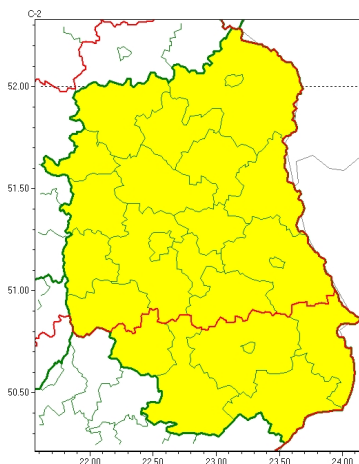

### Zasięg ostrzeżeń w województwie

Burze z gradem  
2023-07-01 05:01

**WOJEWÓDZTWO LUBELSKIE**  
**OSTRZEŻENIA METEOROLOGICZNE ZBIORCZO NR 117**  
**WYKAZ OBOWIĄZUJĄCYCH OSTRZEŻEŃ**  
**o godz. 05:01 dnia 01.07.2023**

<b>Zjawisko/Stopień zagrożenia</b>	Burze z gradem/1
<b>Obszar (w nawiasie numer ostrzeżenia dla powiatu)</b>	powiaty: bialski(50), Biała Podlaska(50), Chełm(54), chełmski(54), krasnostawski(59), krańicki(55), lubartowski(49), lubelski(52), Lublin(52), Łęczyński(50), łukowski(49), opolski(50), parczewski(48), puławski(49), radzyński(48), rycki(48), widnicki(54), włodawski(51)
<b>Ważność</b>	od godz. 14:00 dnia 01.07.2023 do godz. 20:00 dnia 01.07.2023
<b>Prawdopodobieństwo</b>	80%
<b>Przebieg</b>	Prognozowane są burze, którym miejscami będą towarzyszyć opady deszczu od 15 mm do 25 mm oraz porywy wiatru do 70 km/h. Lokalnie grad.
<b>SMS</b>	IMGW-PIB OSTRZEŻEGA: BURZE Z GRADEM/1 lubelskie (18 powiatów) od 14:00/01.07 do 20:00/01.07.2023 deszcz 25 mm, grad, porywy 70 km/h. Dotyczy powiatów: bialski, Biała Podlaska, Chełm, chełmski, krasnostawski, krańicki, lubartowski, lubelski, Lublin, Łęczyński, łukowski, opolski, parczewski, puławski, radzyński, rycki, widnicki i włodawski.
<b>RSO</b>	Woj. lubelskie (18 powiatów), IMGW-PIB wydał ostrzeżenie pierwszego stopnia o burzach z gradem
<b>Uwagi</b>	Brak.
<b>Zjawisko/Stopień zagrożenia</b>	Burze z gradem/1
<b>Obszar (w nawiasie numer ostrzeżenia dla powiatu)</b>	powiaty: biłgorajski(61), hrubieszowski(62), janowski(60), tomaszowski(64), zamojski(64), Zamość (64)
<b>Ważność</b>	od godz. 14:00 dnia 01.07.2023 do godz. 22:00 dnia 01.07.2023