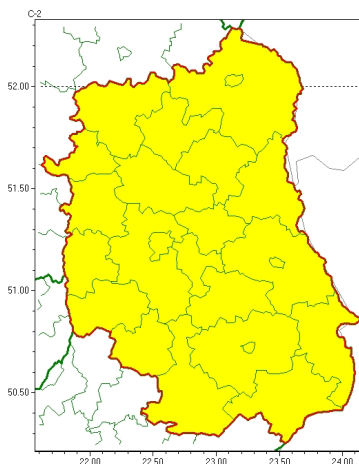

### Zasięg ostrzeżeń w województwie

Silny mróz  
2023-12-04 19:37

## WOJEWÓDZTWO LUBELSKIE OSTRZEŻENIA METEOROLOGICZNE ZBIORCZO NR 217 WYKAZ OBOWIĄZUJĄCYCH OSTRZEŻEŃ o godz. 19:37 dnia 04.12.2023

Zjawisko/Stopień zagrożenia	Silny mróz/1
Obszar (w nawiasie numer ostrzeżenia dla powiatu)	powiaty: bialski(89), Biała Podlaska(89), biłgorajski(108), Chełm(97), chełmski(97), hrubieszowski(106), janowski(104), krasnostawski(102), krańcicki(95), lubartowski(89), lubelski(95), Lublin(95), Łęczyski(91), łukowski(86), opolski(88), parczewski(87), puławski(87), radzyński(86), rycki(86), widnicki(98), tomaszowski(108), włodawski(92), zamojski(108), Zamość (108)
Ważność	od godz. 19:45 dnia 04.12.2023 do godz. 08:00 dnia 05.12.2023
Prawdopodobieństwo	80%
Przebieg	Prognozuje się temperatury minimalne w nocy miejscami od -17°C do -15°C. Wiatr o średniej prędkości od 15 km/h do 20 km/h.
SMS	IMGW-PIB OSTRZEŻENIA: MRÓZ/1 lubelskie (wszystkie powiaty) od 19:45/04.12 do 08:00/05.12.2023 temp. min -17 st, wiatr 20 km/h. Dotyczy powiatów: wszystkie powiaty.
RSO	Woj. lubelskie (wszystkie powiaty), IMGW-PIB wydał ostrzeżenie pierwszego stopnia o silnych mrozach
Uwagi	Brak.