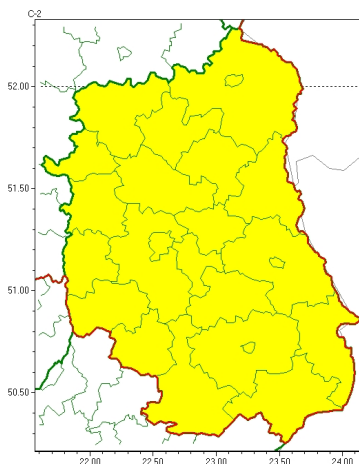

Zasięg ostrzeżeń w województwie

Oblodzenie
2024-02-17 11:38

WOJEWÓDZTWO LUBELSKIE OSTRZEŻENIA METEOROLOGICZNE ZBIORCZO NR 44 WYKAZ OBOWIĄZUJĄCYCH OSTRZEŻEŃ o godz. 11:38 dnia 17.02.2024

Zjawisko/Stopień zagrożenia	Oblodzenie/1
Obszar (w nawiasie numer ostrzeżenia dla powiatu)	powiaty: bialski(24), Biała Podlaska(24), biłgorajski(24), Chełm(25), chełmski(25), hrubieszowski(26), janowski(24), krasnostawski(24), krańcowski(24), lubartowski(21), lubelski(24), Lublin(24), Łęczyński(24), łukowski(21), opolski(23), parczewski(22), puławski(21), radzyński(22), rycki(20), widnicki(24), tomaszowski(25), włodawski(24), zamojski(25), Zamość(25)
Ważność	od godz. 23:00 dnia 17.02.2024 do godz. 08:00 dnia 18.02.2024
Prawdopodobieństwo	80%
Przebieg	Prognozuje się zamarzanie mokrej nawierzchni dróg i chodników po opadach deszczu ze niegiem i mokrego niegu powodujących ich oblodzenie. Temperatura minimalna od -3°C do -1°C, temperatura minimalna przy gruncie miejscami spadnie do -5°C.
SMS	IMGW-PIB OSTRZEŻENIE: OBLODZENIE/1 lubelskie (wszystkie powiaty) od 23:00/17.02 do 08:00/18.02.2024 temp. min. od -3 st. do -1 st., przy gruncie do -5 st., lisko. Dotyczy powiatów: wszystkie powiaty.
RSO	Woj. lubelskie (wszystkie powiaty), IMGW-PIB wydał ostrzeżenie pierwszego stopnia o oblodzeniu
Uwagi	Brak.