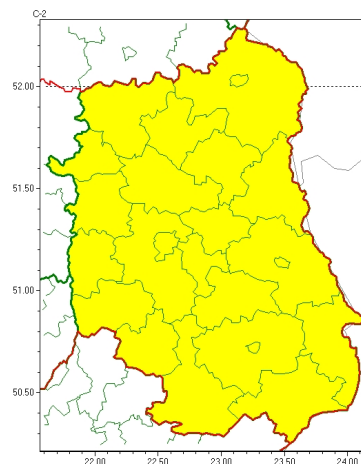

Zasięg ostrzeżeń w województwie

Oblodzenie
2024-03-17 12:03

Przymrozki
2024-03-17 12:03

WOJEWÓDZTWO LUBELSKIE OSTRZEŻENIA METEOROLOGICZNE ZBIORCZO NR 52 WYKAZ OBOWIĄZUJĄCYCH OSTRZEŻEŃ o godz. 12:03 dnia 17.03.2024

Zjawisko/Stopień zagrożenia	Oblodzenie/1
Obszar (w nawiasie numer ostrzeżenia dla powiatu)	powiaty: bialski(28), Biała Podlaska(28), biłgorajski(27), Chełm(29), chełmski(29), hrubieszowski(30), janowski(27), krasnostawski(28), krańcicki(27), lubartowski(24), lubelski(27), Lublin(27), Łęczycki(28), łukowski(23), opolski(26), parczewski(26), puławski(24), radzyński(25), rycki(22), widnicki(27), tomaszowski(29), włodawski(28), zamojski(28), Zamość (28)
Ważność	od godz. 22:00 dnia 17.03.2024 do godz. 09:00 dnia 18.03.2024
Prawdopodobieństwo	80%
Przebieg	Prognozuje się zamarzanie mokrej nawierzchni dróg i chodników po opadach deszczu, deszczu ze mżawką lub mokrego niegu powodujących ich oblodzenie. Temperatura minimalna około -2°C, temperatura minimalna przy gruncie około -3°C.
SMS	IMGW-PIB OSTRZEŻEŻENIA: OBLODZENIE/1 lubelskie (wszystkie powiaty) od 22:00/17.03 do 09:00/18.03.2024 temp. min. -2 st., przy gruncie do -3 st., lisko. Dotyczy powiatów: wszystkie powiaty.
RSO	Woj. lubelskie (wszystkie powiaty), IMGW-PIB wydał ostrzeżenie pierwszego stopnia o oblodzeniu
Uwagi	Brak.
Zjawisko/Stopień zagrożenia	Przymrozki/1