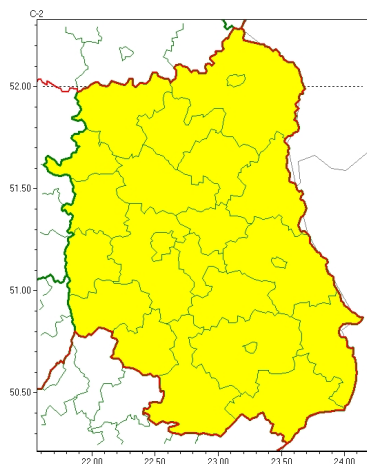

Zasięg ostrzeżeń w województwie

Oblodzenie
2024-03-17 12:03

Przymrozki
2024-03-17 12:03

WOJEWÓDZTWO LUBELSKIE OSTRZEŻENIA METEOROLOGICZNE ZBIORCZO NR 52 WYKAZ OBOWIĄZUJĄCYCH OSTRZEŻEŃ o godz. 12:03 dnia 17.03.2024

Zjawisko/Stopień zagrożenia	Oblodzenie/1
Obszar (w nawiasie numer ostrzeżenia dla powiatu)	powiaty: bialski(28), Biała Podlaska(28), biłgorajski(27), Chełm(29), chełmski(29), hrubieszowski(30), janowski(27), krasnostawski(28), krańcicki(27), lubartowski(24), lubelski(27), Lublin(27), Łęczycki(28), łukowski(23), opolski(26), parczewski(26), puławski(24), radzyński(25), rycki(22), widnicki(27), tomaszowski(29), włodawski(28), zamojski(28), Zamość (28)
Ważność	od godz. 22:00 dnia 17.03.2024 do godz. 09:00 dnia 18.03.2024
Prawdopodobieństwo	80%
Przebieg	Prognozuje się zamarzanie mokrej nawierzchni dróg i chodników po opadach deszczu, deszczu ze mżawką lub mokrego niegu powodujących ich oblodzenie. Temperatura minimalna około -2°C, temperatura minimalna przy gruncie około -3°C.
SMS	IMGW-PIB OSTRZEŻEŻENIA: OBLODZENIE/1 lubelskie (wszystkie powiaty) od 22:00/17.03 do 09:00/18.03.2024 temp. min. -2 st., przy gruncie do -3 st., lisko. Dotyczy powiatów: wszystkie powiaty.
RSO	Woj. lubelskie (wszystkie powiaty), IMGW-PIB wydał ostrzeżenie pierwszego stopnia o oblodzeniu
Uwagi	Brak.
Zjawisko/Stopień zagrożenia	Przymrozki/1