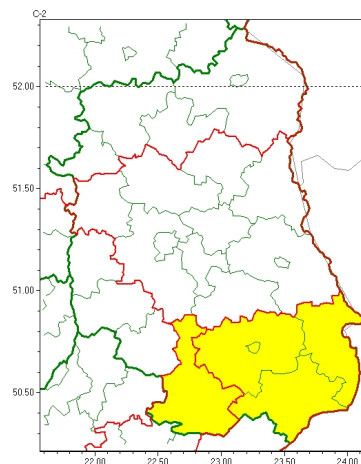

### Zasięg ostrzeżeń w województwie

Burze  
2024-06-22 01:13

Upał  
2024-06-22 01:13

## WOJEWÓDZTWO LUBELSKIE OSTRZEŻENIA METEOROLOGICZNE ZBIORCZO NR 136 WYKAZ OBOWIĄZUJĄCYCH OSTRZEŻEŃ o godz. 01:13 dnia 22.06.2024

Zjawisko/Stopień zagrożenia	Burze/2
Obszar (w nawiasie numer ostrzeżenia dla powiatu)	powiaty: bialski(60), Biała Podlaska(60), łukowski(62), radzyński(62), rycki(62)
Ważność	od godz. 08:00 dnia 22.06.2024 do godz. 20:00 dnia 22.06.2024
Prawdopodobieństwo	80%
Przebieg	Prognozowane są burze, którym miejscami będą towarzyszyć bardzo silne opady deszczu od 35 mm do 40 mm, oraz porywy wiatru do 100 km/h. Lokalnie grad.
SMS	IMGW-PIB OSTRZEŻENIA: BURZE/2 lubelskie (5 powiatów) od 08:00/22.06 do 20:00/22.06.2024 deszcz 40 mm, porywy 100 km/h, grad. Dotyczy powiatów: bialski, Biała Podlaska, łukowski, radzyński i rycki.
RSO	Woj. lubelskie (5 powiatów), IMGW-PIB wydał ostrzeżenie drugiego stopnia o burzach
Uwagi	Brak.
Zjawisko/Stopień zagrożenia	Burze/3
Obszar (w nawiasie numer ostrzeżenia dla powiatu)	powiaty: biłgorajski(70), Chełm(65), chełmski(65), hrubieszowski(68), janowski(71), krasnostawski(68), krańcicki(70), lubartowski(62), lubelski(66), Lublin(66), Łęczyński(66), opolski(68), parczewski(64), puławski(65), widnicki(68), tomaszowski(71), włodawski(62), zamojski(70), Zamość (70)
Ważność	od godz. 08:00 dnia 22.06.2024 do godz. 20:00 dnia 22.06.2024
Prawdopodobieństwo	80%