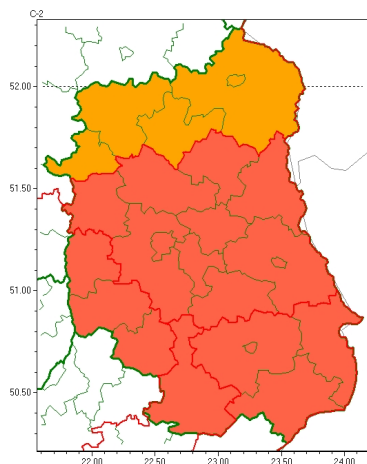

### Zasięg ostrzeżeń w województwie

Burze  
2024-06-22 01:13

Upał  
2024-06-22 01:13

## WOJEWÓDZTWO LUBELSKIE OSTRZEŻENIA METEOROLOGICZNE ZBIORCZO NR 136 WYKAZ OBOWIĄZUJĄCYCH OSTRZEŻEŃ o godz. 01:13 dnia 22.06.2024

Zjawisko/Stopień zagrożenia	Burze/2
Obszar (w nawiasie numer ostrzeżenia dla powiatu)	powiaty: bialski(60), Biała Podlaska(60), łukowski(62), radzyński(62), rycki(62)
Ważność	od godz. 08:00 dnia 22.06.2024 do godz. 20:00 dnia 22.06.2024
Prawdopodobieństwo	80%
Przebieg	Prognozowane są burze, którym miejscami będą towarzyszyć bardzo silne opady deszczu od 35 mm do 40 mm, oraz porywy wiatru do 100 km/h. Lokalnie grad.
SMS	IMGW-PIB OSTRZEŻENIA: BURZE/2 lubelskie (5 powiatów) od 08:00/22.06 do 20:00/22.06.2024 deszcz 40 mm, porywy 100 km/h, grad. Dotyczy powiatów: bialski, Biała Podlaska, łukowski, radzyński i rycki.
RSO	Woj. lubelskie (5 powiatów), IMGW-PIB wydał ostrzeżenie drugiego stopnia o burzach
Uwagi	Brak.
Zjawisko/Stopień zagrożenia	Burze/3
Obszar (w nawiasie numer ostrzeżenia dla powiatu)	powiaty: biłgorajski(70), Chełm(65), chełmski(65), hrubieszowski(68), janowski(71), krasnostawski(68), krańcicki(70), lubartowski(62), lubelski(66), Lublin(66), Łęczyński(66), opolski(68), parczewski(64), puławski(65), widnicki(68), tomaszowski(71), włodawski(62), zamojski(70), Zamość (70)
Ważność	od godz. 08:00 dnia 22.06.2024 do godz. 20:00 dnia 22.06.2024
Prawdopodobieństwo	80%